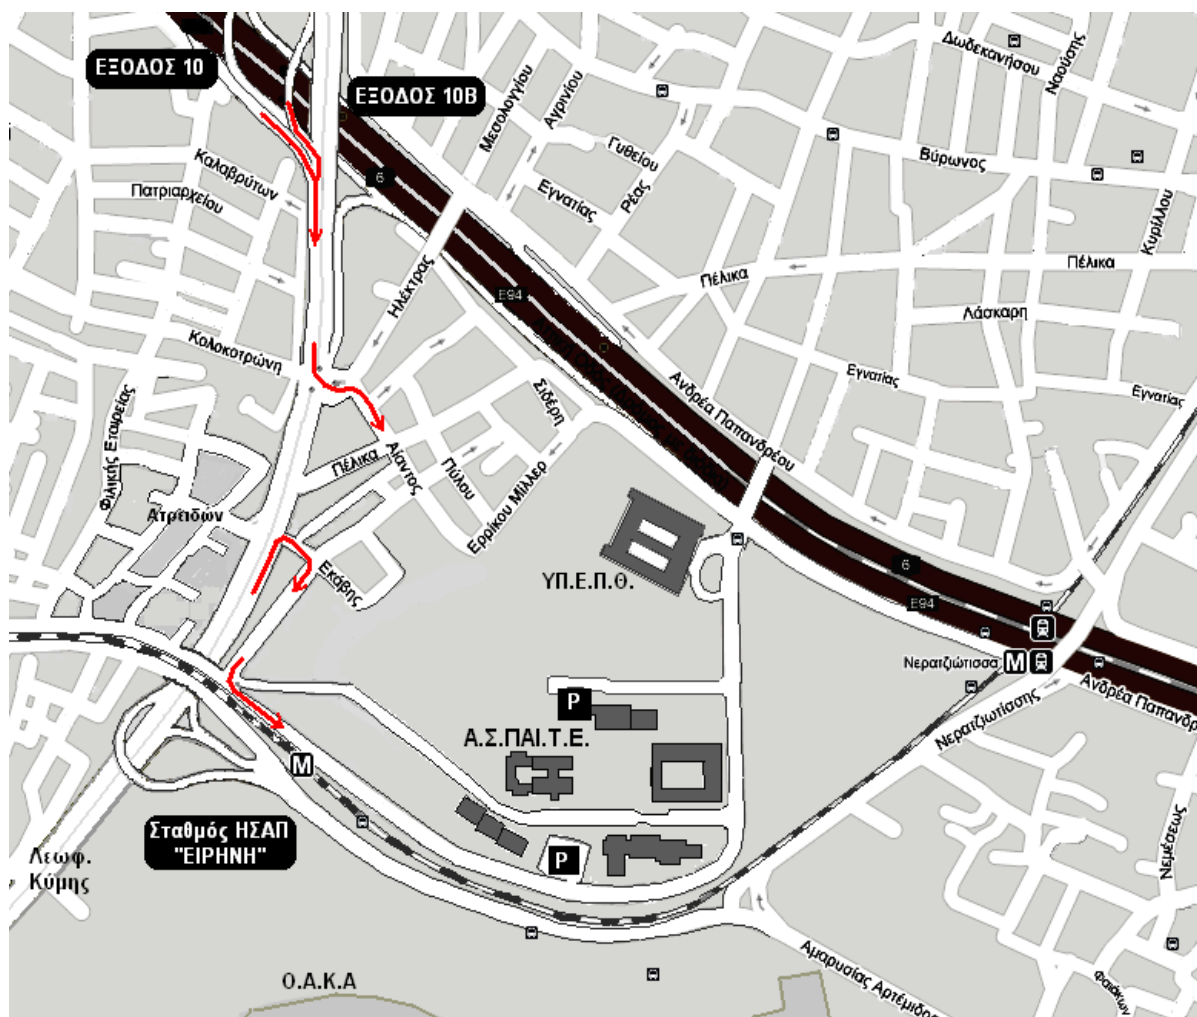

Πρόσβαση στην ΑΣΠΑΙΤΕ

Η κεντρική Πύλη Εισόδου της ΑΣΠΑΙΤΕ βρίσκεται βόρεια του σταθμού ΗΣΑΠ "ΕΙΡΗΝΗ", δίπλα στις γραμμές του Ηλεκτρικού.

Τρόποι προσέγγισης:

- 1) Με Ηλεκτρικό σιδηρόδρομο (Σταθμός ΗΣΑΠ "ΕΙΡΗΝΗ", βόρεια έξοδος).
- 2) Από ΑΤΤΙΚΗ ΟΔΟ, κατεύθυνση προς Αεροδρόμιο (έξοδος 10 προς Ολυμπιακό Στάδιο/Λεωφ. Κύμης).
Από ΑΤΤΙΚΗ ΟΔΟ, κατεύθυνση προς Ελευσίνα (έξοδος 10β προς Ολυμπιακό Στάδιο/Λεωφ. Κύμης).
- 3) Από Ηράκλειο, Γαλάτσι, ΟΑΚΑ, μέσω της Λεωφ. Κύμης (έξοδος προς ΑΣΠΑΙΤΕ δεξιά στην οδό Εκάβης ή στην οδό Πελικά).

Σταθμός ΗΣΑΠ - ΕΙΡΗΝΗ
Ταχ. Δ/ση: 141 21 Ηράκλειο Αττικής
τηλ. 210.2896702
www.aspete.gr